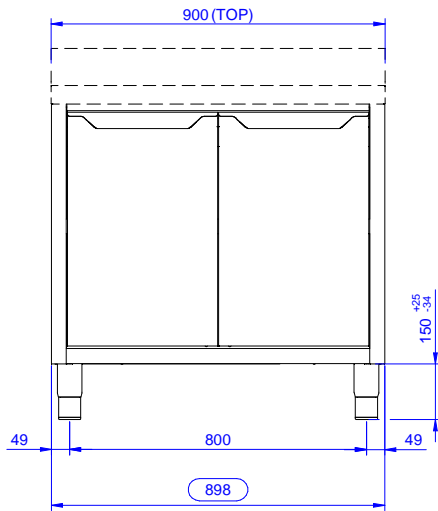

Edestä

Sivulta

Päältä

Avaintieto

Kaapin leveys:	
133184 (RSAU9002HD)	845 mm
Kaapin syvyys:	645 mm
Kaapin korkeus:	650 mm
Ulkomitat, leveys:	900 mm
Ulkomitat, syvyys:	700 mm
Ulkomitat, korkeus:	883 mm
Ovien lukumäärä ja tyyppi	2 Itsestään sulkeutuva
Nettopaino:	35 kg