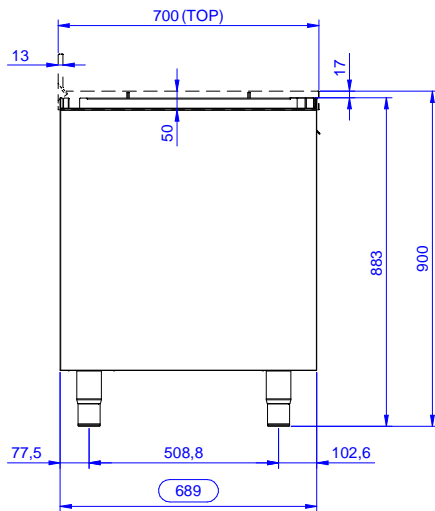

Edestä

Sivulta

Päältä

Avaintieto

Kaapin leveys:	
133184 (RSAU9002HD)	845 mm
Kaapin syvyys:	645 mm
Kaapin korkeus:	650 mm
Ulkomitat, leveys:	900 mm
Ulkomitat, syvyys:	700 mm
Ulkomitat, korkeus:	883 mm
Ovien lukumäärä ja tyyppi	2 Itsestään sulkeutuva
Nettopaino:	35 kg