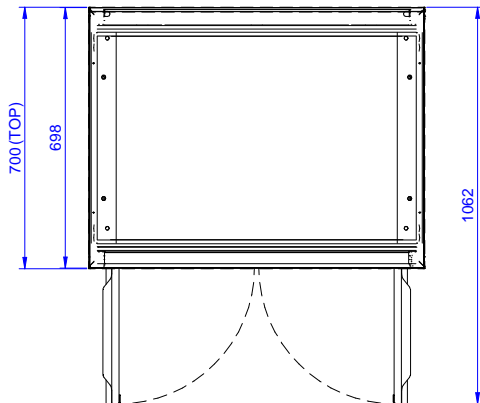

Edestä

Sivulta

Päältä

Avaintieto

Kaapin leveys:	
133184 (RSAU9002HD)	845 mm
Kaapin syvyys:	645 mm
Kaapin korkeus:	650 mm
Ulkomitat, leveys:	900 mm
Ulkomitat, syvyys:	700 mm
Ulkomitat, korkeus:	883 mm
Ovien lukumäärä ja tyyppi	2 Itsestään sulkeutuva
Nettopaino:	35 kg